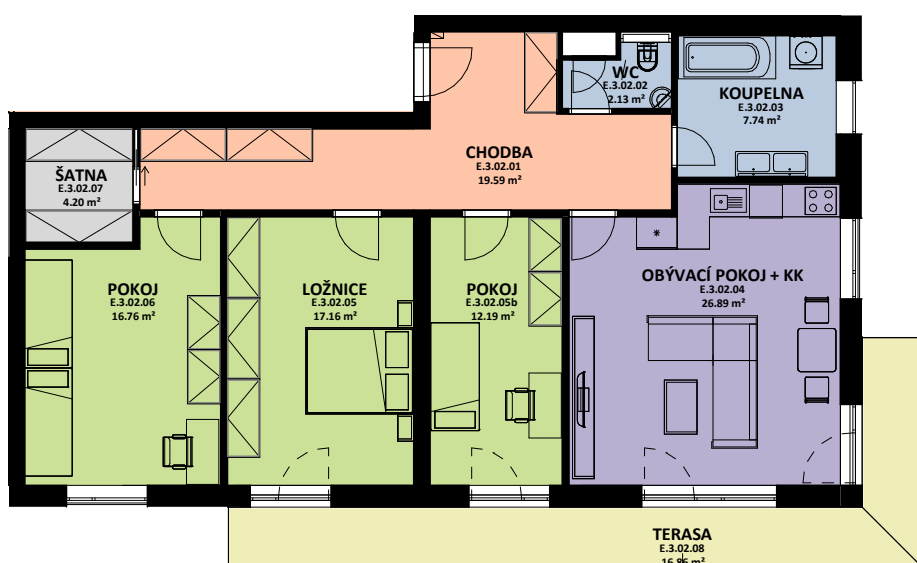

OBYTNÝ SOUBOR OHRAZENICE U SPORTOVNÍ ŠKOLY

OZN.	ÚČEL MÍSTNOSTI	ORIENTAČNÍ PLOCHA
E 3 02 01	CHODBA	19.59 m ²
E 3 02 02	WC	2.13 m ²
E 3 02 03	KOUPELNA	7.74 m ²
E 3 02 04	OBÝVACÍ POKOJ + KK	26.89 m ²
E 3 02 05	LOŽNICE	17.16 m ²
E 3 02 05b	POKOJ	12.19 m ²
E 3 02 06	POKOJ	16.76 m ²
E 3 02 07	ŠATNA	4.20 m ²
E 3 02 08	TERASA	16.86 m ²

0 1 2 3 4 5 m

PERSEUS

LOUDA
REALITY

BYT

E.3.02

4+kk

CELKOVÁ PLOCHA BYTU

113,34 m²

TERASA, BALKON

16,86 m²

BYTOVÁ JEDNOTKA JE SITUOVÁNA VE 3. NADZEMNÍM PODLAŽÍ. OKNA OBYTNÝCH MÍSTNOSTÍ JSOU ORIENTOVÁNA NA JIH, VÝCHOD. K BYTU LZE DOKOUPIT PARKOVACÍ STÁNÍ A JEDNU SKLEPNÍ KÓJI V SUTERÉNU BUDOVY.