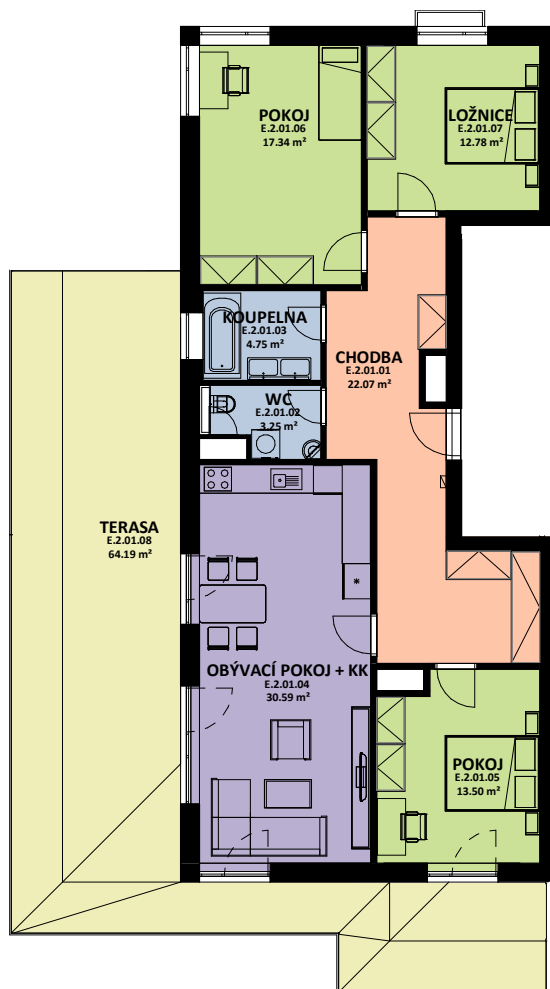

OBYTNÝ SOUBOR OHRAZENICE U SPORTOVNÍ ŠKOLY

| OZN. | ÚČEL MÍSTNOSTI | ORIENTAČNÍ PLOCHA |
|-----------|--------------------|----------------------|
| E 2 01 01 | CHODBA | 22.07 m ² |
| E 2 01 02 | WC | 3.25 m ² |
| E 2 01 03 | KOUPELNA | 4.75 m ² |
| E 2 01 04 | OBÝVACÍ POKOJ + KK | 30.59 m ² |
| E 2 01 05 | POKOJ | 13.50 m ² |
| E 2 01 06 | POKOJ | 17.34 m ² |
| E 2 01 07 | LOŽNICE | 12.78 m ² |
| E 2 01 08 | TERASA | 64.19 m ² |

0 1 2 3 4 5 m

PERSEUS

LOUDA
REALITY

BYT

E.2.01

4+kk

CELKOVÁ PLOCHA BYTU

110,34 m²

TERASA, BALKON

64,19 m²

BYTOVÁ JEDNOTKA JE SITUOVÁNA VE 2. NADZEMNÍM PODLAŽÍ. OKNA OBYTNÝCH MÍSTNOSTÍ JSOU ORIENTOVÁNA NA SEVER, ZÁPAD, JIH. K BYTU LZE DOKOUPIT PARKOVACÍ STÁNÍ A JEDNU SKLEPNÍ KÓJI V SUTERÉNU BUDOVY.