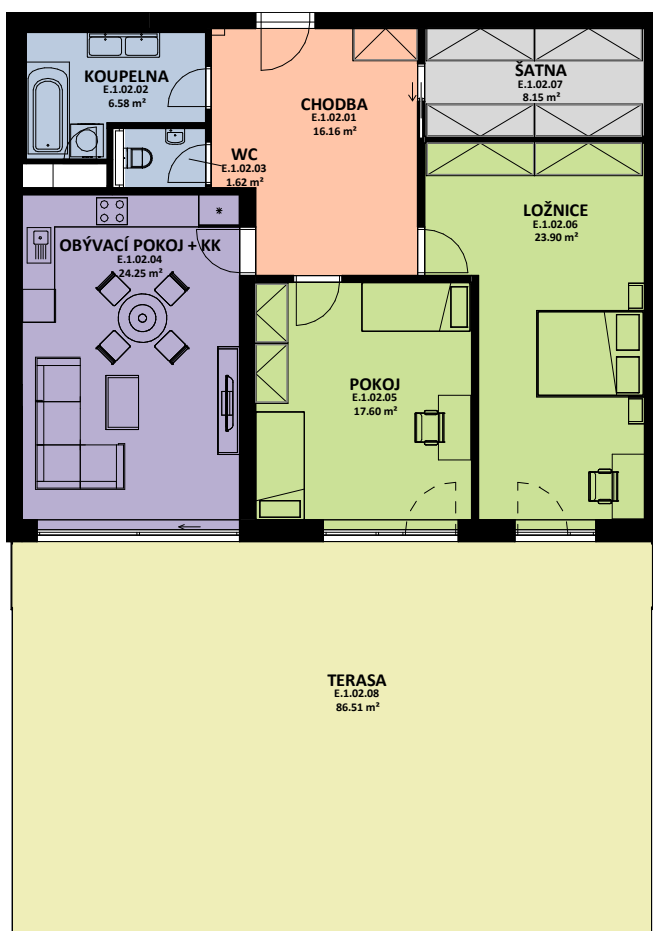

OBYTNÝ SOUBOR OHRAZENICE U SPORTOVNÍ ŠKOLY

	OZN.	ÚČEL MÍSTNOSTI	ORIENTAČNÍ PLOCHA
E 1 02	01	CHODBA	16.16 m ²
E 1 02	02	KOUPELNA	6.58 m ²
E 1 02	03	WC	1.62 m ²
E 1 02	04	OBÝVACÍ POKOJ + KK	24.25 m ²
E 1 02	05	POKOJ	17.60 m ²
E 1 02	06	LOŽNICE	23.90 m ²
E 1 02	07	ŠATNA	8.15 m ²
E 1 02	08	TERASA	86.51 m ²

0 1 2 3 4 5 m

PERSEUS

LOUDA
REALITY

BYT

E.1.02

3+kk

CELKOVÁ PLOCHA BYTU

104,88 m²

TERASA, BALKON

86,51 m²

BYTOVÁ JEDNOTKA JE SITUOVÁNA
V 1. NADZEMNÍM PODLAŽÍ.
OKNA OBYTNÝCH MÍSTNOSTÍ
JSOU ORIENTOVÁNA
NA JIH.
K BYTU LZE DOKOUPIT PARKOVACÍ
STÁNÍ A JEDNU SKLEPNÍ KÓJI
V SUTERÉNU BUDOVY.

POE.1.02