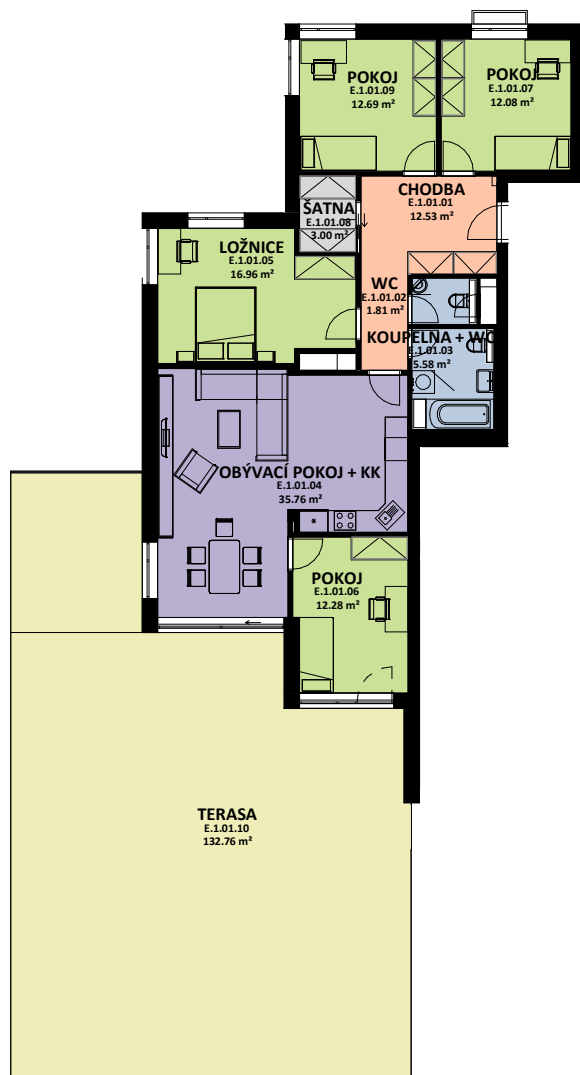

OBYTNÝ SOUBOR OHRAZENICE U SPORTOVNÍ ŠKOLY

OZN.	ÚČEL MÍSTNOSTI	ORIENTAČNÍ PLOCHA
E 1 01 01	CHODBA	12.53 m ²
E 1 01 02	WC	1.81 m ²
E 1 01 03	KOUPELNA + WC	5.58 m ²
E 1 01 04	OBÝVACÍ POKOJ + KK	35.76 m ²
E 1 01 05	LOŽNICE	16.96 m ²
E 1 01 06	POKOJ	12.28 m ²
E 1 01 07	POKOJ	12.08 m ²
E 1 01 08	ŠATNA	3.00 m ²
E 1 01 09	POKOJ	12.69 m ²
E 1 01 10	TERASA	132.76 m ²

0 1 2 3 4 5 m

PERSEUS

LOUDA
REALITY

BYT

E.1.01

5+kk

CELKOVÁ PLOCHA BYTU

119,72 m²

TERASA, BALKON

132,76 m²

BYTOVÁ JEDNOTKA JE SITUOVÁNA
V 1. NADZEMNÍM PODLAŽÍ.
OKNA OBYTNÝCH MÍSTNOSTÍ
JSOU ORIENTOVÁNA
NA SEVER, ZÁPAD, JIH.
K BYTU LZE DOKOUPIT PARKOVACÍ
STÁNÍ A JEDNU SKLEPNÍ KÓJI
V SUTERÉNU BUDOVY.