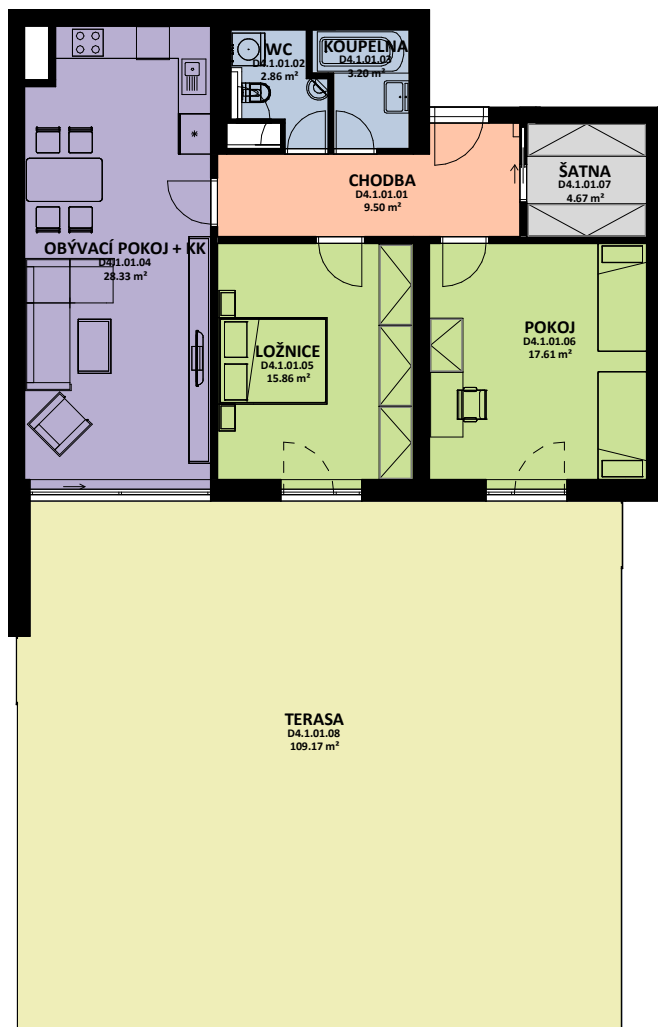

OBYTNÝ SOUBOR OHRAZENICE U SPORTOVNÍ ŠKOLY

OZN.	ÚČEL MÍSTNOSTI	ORIENTAČNÍ PLOCHA
D4 1 01 01	CHODBA	9.50 m ²
D4 1 01 02	WC	2.86 m ²
D4 1 01 03	KOUPELNA	3.20 m ²
D4 1 01 04	OBÝVACÍ POKOJ + KK	28.33 m ²
D4 1 01 05	LOŽNICE	15.86 m ²
D4 1 01 06	POKOJ	17.61 m ²
D4 1 01 07	ŠATNA	4.67 m ²
D4 1 01 08	TERASA	109.17 m ²

0 1 2 3 4 5 m

PERSEUS

LOUDA
REALITY

BYT
D4.1.01

3+kk

CELKOVÁ PLOCHA BYTU

89,02 m²

TERASA, BALKON

109,17 m²

BYTOVÁ JEDNOTKA JE SITUOVÁNA V 1. NADZEMNÍM PODLAŽÍ. OKNA OBYTNÝCH MÍSTNOSTÍ JSOU ORIENTOVÁNA NA JIH. K BYTU LZE DOKOUPIT PARKOVACÍ STÁNÍ A JEDNU SKLEPNÍ KÓJI V SUTERÉNU BUDOVY.

POD4.1.01