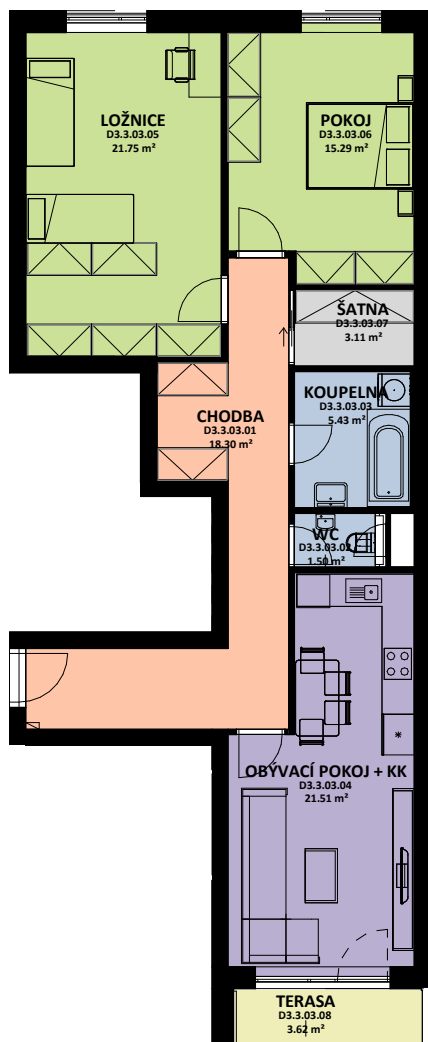

OBYTNÝ SOUBOR OHRAZENICE U SPORTOVNÍ ŠKOLY

OZN.	ÚČEL MÍSTNOSTI	ORIENTAČNÍ PLOCHA
D3 3 03 01	CHODBA	18.30 m ²
D3 3 03 02	WC	1.50 m ²
D3 3 03 03	KOUPELNA	5.43 m ²
D3 3 03 04	OBÝVACÍ POKOJ + KK	21.51 m ²
D3 3 03 05	LOŽNICE	21.75 m ²
D3 3 03 06	POKOJ	15.29 m ²
D3 3 03 07	ŠATNA	3.11 m ²
D3 3 03 08	TERASA	3.62 m ²

0 1 2 3 4 5 m

PERSEUS

LOUDA
REALITY

BYT
D3.3.03

3+kk

CELKOVÁ PLOCHA BYTU

90,83 m²

TERASA, BALKON

3,62 m²

BYTOVÁ JEDNOTKA JE SITUOVÁNA VE 3. NADZEMNÍM PODLAŽÍ. OKNA OBYTNÝCH MÍSTNOSTÍ JSOU ORIENTOVÁNA NA SEVER, JIH. K BYTU LZE DOKOUPIT PARKOVACÍ STÁNÍ A JEDNU SKLEPNÍ KÓJI V SUTERÉNU BUDOVY.

POD3.3.03