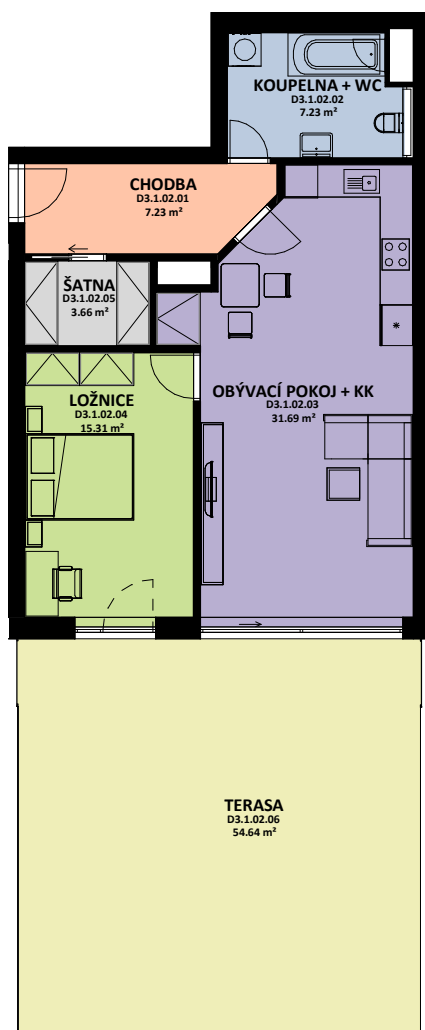

OBYTNÝ SOUBOR OHRAZENICE U SPORTOVNÍ ŠKOLY

PERSEUS

LOUDA
REALITY

BYT
D3.1.02

2+kk

CELKOVÁ PLOCHA BYTU

68,98 m²

TERASA, BALKON

54,64 m²

OZN.	ÚČEL MÍSTNOSTI	ORIENTAČNÍ PLOCHA
D3 1 02 01	CHODBA	7.23 m ²
D3 1 02 02	KOUPELNA + WC	7.23 m ²
D3 1 02 03	OBÝVACÍ POKOJ + KK	31.69 m ²
D3 1 02 04	LOŽNICE	15.31 m ²
D3 1 02 05	ŠATNA	3.66 m ²
D3 1 02 06	TERASA	54.64 m ²

BYTOVÁ JEDNOTKA JE SITUOVÁNA
V 1. NADZEMNÍM PODLAŽÍ.
OKNA OBYTNÝCH MÍSTNOSTÍ
JSOU ORIENTOVÁNA
NA JIH.
K BYTU LZE DOKOUPIT PARKOVACÍ
STÁNÍ A JEDNU SKLEPNÍ KÓJI
V SUTERÉNU BUDOVY.

POD3.1.02